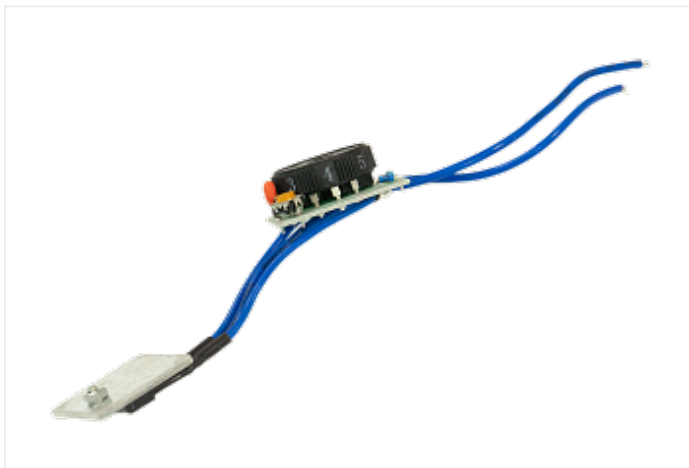

Коммерческое предложение от 17.05.24

**Кнопка включения ASPRO-C3/C6**Цена 1 шт. **0**  
С НДС(20%), руб.**Характеристики****Комплектация****Описание****Доставка**

Обработка Вашего заказа начинается сразу же после его поступления. Доставка выполняется ежедневно в рабочие дни с 09:00 до 16:00 часов. Товары, заказанные Вами в субботу и воскресенье, доставляют в понедельник. Время осуществления доставки заказа зависит от времени размещения заказа и наличия товара на складе, и своевременной оплаты. Если заказ подтвержден менеджером Службы доставки до 15:00, товар может быть доставлен на следующий рабочий день. Если заказ подтвержден менеджером Службы доставки после 15:00, товар может быть доставлен через день после подтверждения. Вы также можете указать любое другое удобное время доставки, и покупка будет доставлена в удобное для Вас время. Иное время доставки, а также время доставки в населенные пункты области определяются по договоренности с клиентом.

## Наличие в городах:

Кемерово, Советский проспект 5 - 1 шт.

Новосибирск, ул. Дунайская 120 - 1 шт.