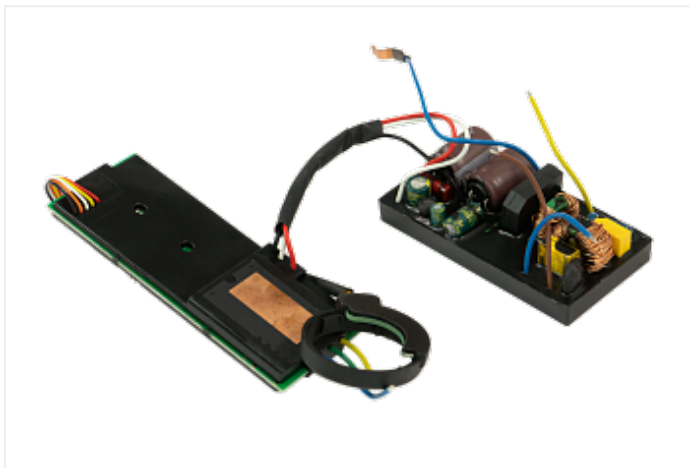

Коммерческое предложение от 01.05.24

**Плата контроля ASPRO-C3/C6**Цена 1 шт. **2 000**
С НДС(20%), руб.**Характеристики**

Артикул 101397

Комплектация**Описание****Доставка**

Обработка Вашего заказа начинается сразу же после его поступления. Доставка выполняется ежедневно в рабочие дни с 09:00 до 16:00 часов. Товары, заказанные Вами в субботу и воскресенье, доставляют в понедельник. Время осуществления доставки заказа зависит от времени размещения заказа и наличия товара на складе, и своевременной оплаты. Если заказ подтвержден менеджером Службы доставки до 15:00, товар может быть доставлен на следующий рабочий день. Если заказ подтвержден менеджером Службы доставки после 15:00, товар может быть доставлен через день после подтверждения. Вы также можете указать любое другое удобное время доставки, и покупка будет доставлена в удобное для Вас время. Иное время доставки, а также время доставки в населенные пункты области определяются по договоренности с клиентом.