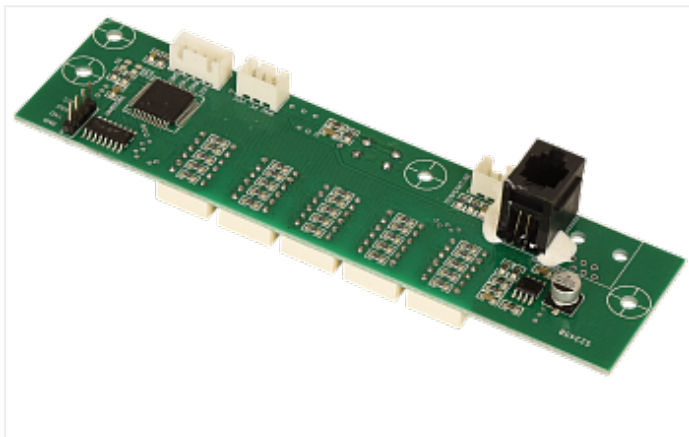

Коммерческое предложение от 02.05.24

**Плата дисплея AS-6000/7200
(цветная)**Цена 1 шт. **10 080**
С НДС(20%), руб.**Характеристики**Артикул 101151
Модель 101151**Комплектация****Описание****Доставка**